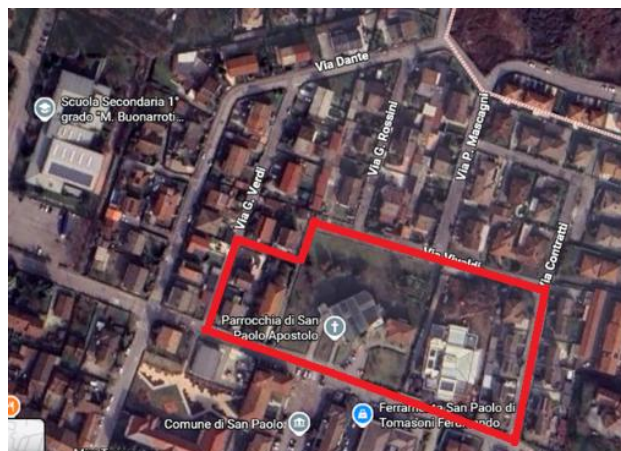

FEDERAZIONE ITALIANA
DI ATLETICA LEGGERA
Comitato Provinciale Brescia

SAN PAOLO 16 NOVEMBRE 2025