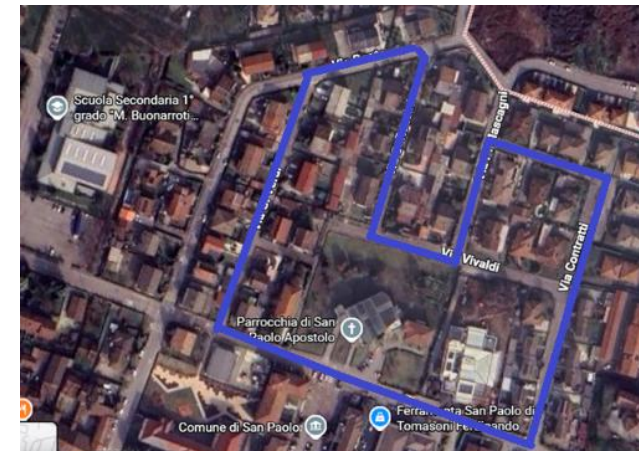

FEDERAZIONE ITALIANA
DI ATLETICA LEGGERA
Comitato Provinciale Brescia

SAN PAOLO 16 NOVEMBRE 2025